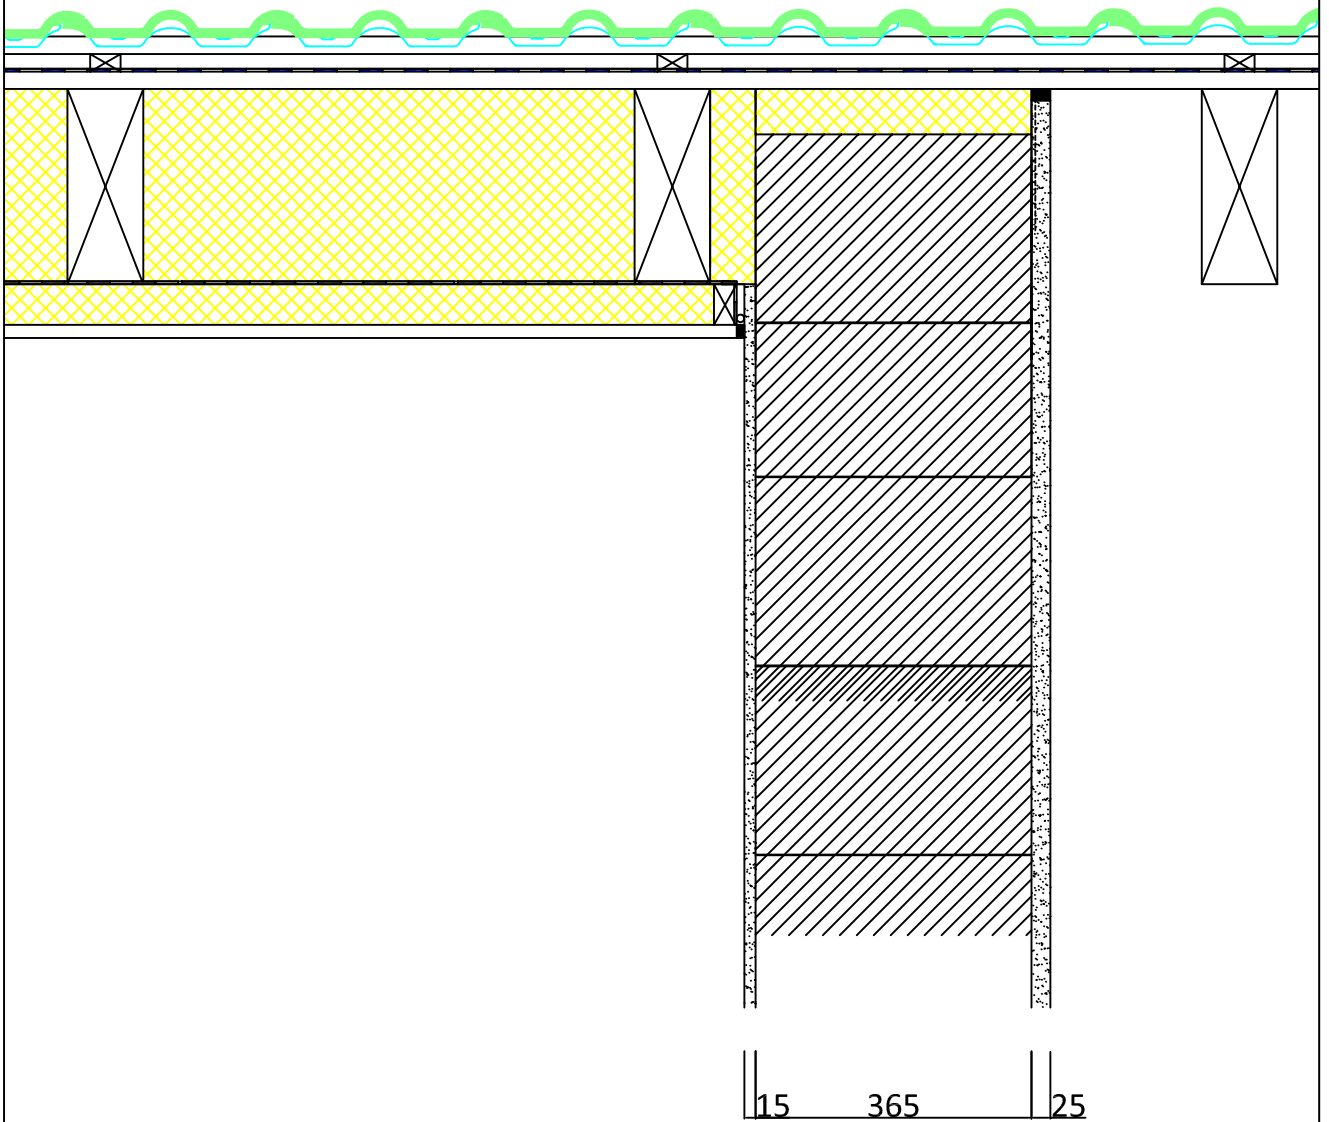

Ortgang mit Ziegel

Datum
11.11.2016

Maßstab
-

Seite
1 / 1

Erstellt von
TGF F.Erbersdobler KG

Ortgang mit Ziegel

TGF. Erbersdobler KG
Gurlarn 2
94081 Fürstzell

Tel.: 08502 / 9117 - 0
Fax: 08502 / 9117 - 17
e-Mail: info@ecoton.de