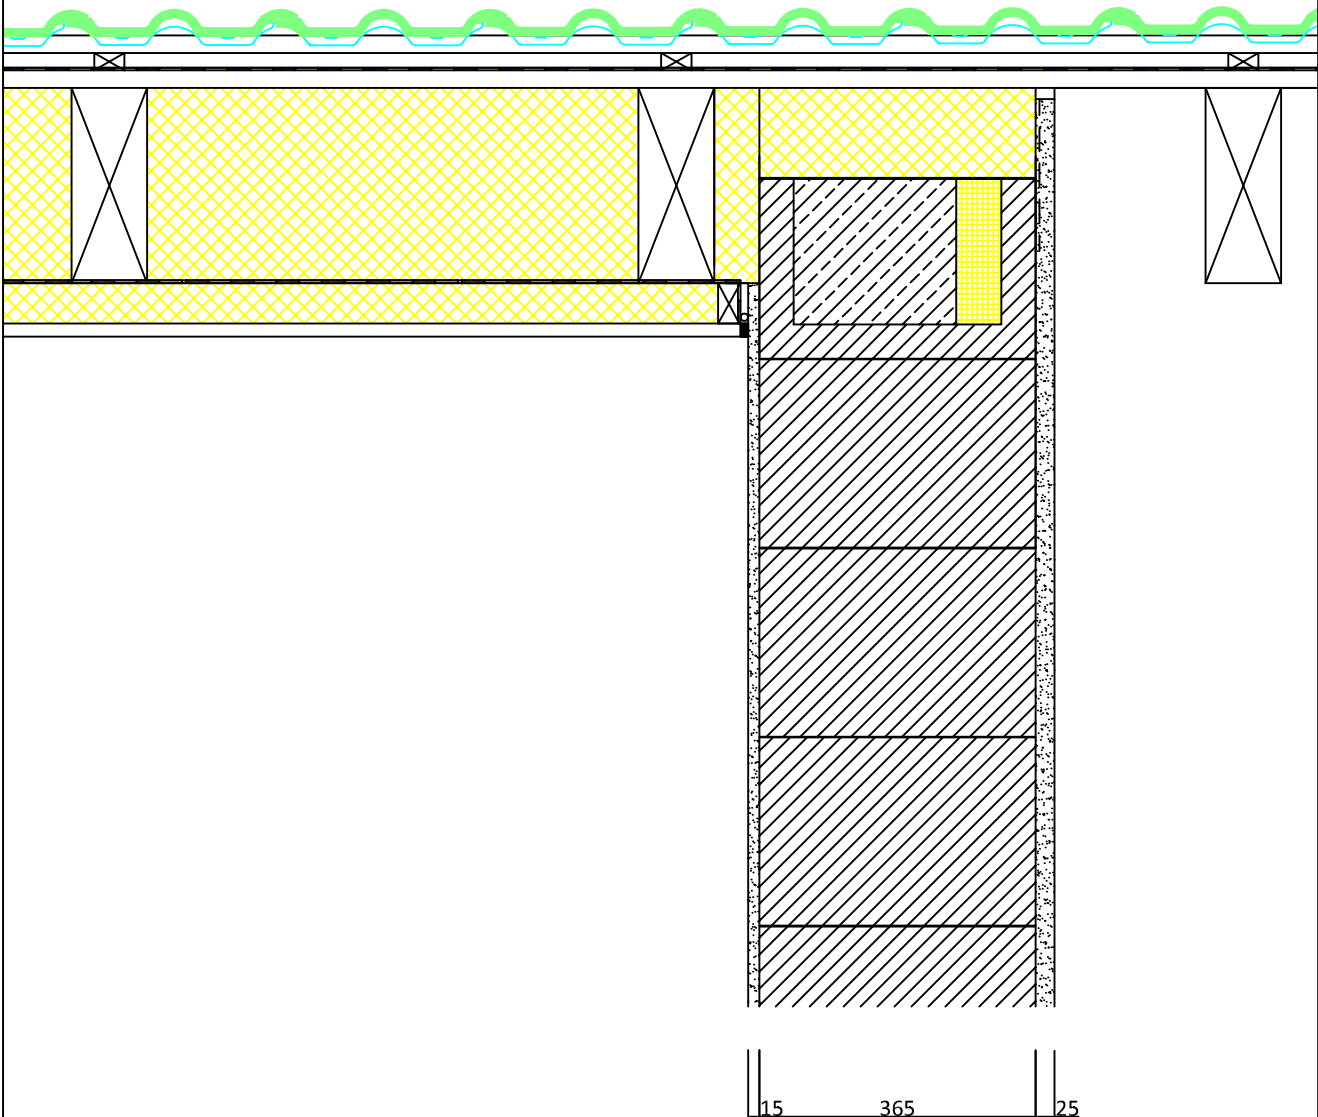

# Ortgang mit U-Schale

Datum  
11.11.2016  
Maßstab  
-  
Seite  
1 / 1

Erstellt von  
TGF F.Erbersdobler KG  
Ortgang mit U-Schale

**ERBERSDOBLER**

TGF. Erbersdobler KG  
Gurlarn 2  
94081 Fürstzell

Tel.: 08502 / 9117 - 0  
Fax: 08502 / 9117 - 17  
e-Mail: info@ecoton.de